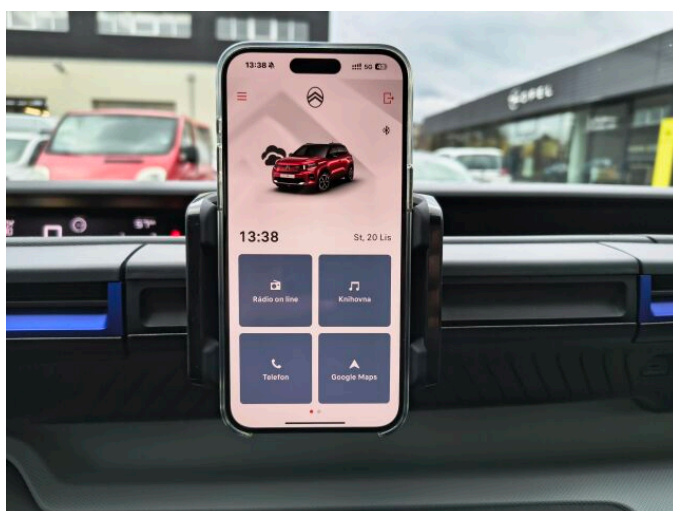

Tato část internetových stránek Citroën slouží zejména autorizovaným prodejčům Citroën v České republice k prezentaci vozů značky Citroën určených k prodeji. Zřizovatel těchto internetových stránek nenese odpovědnost za správnost, úplnost a aktuálnost údajů uvedených v této části internetových stránek. Odpovědnost za správnost, úplnost a aktuálnost údajů týkajících se daného vozidla uvedeného v této části internetových stránek nese výhradně prodejce, jež je uveden v detailní specifikaci vozu zvoleného uživatelem k prohlédnutí.