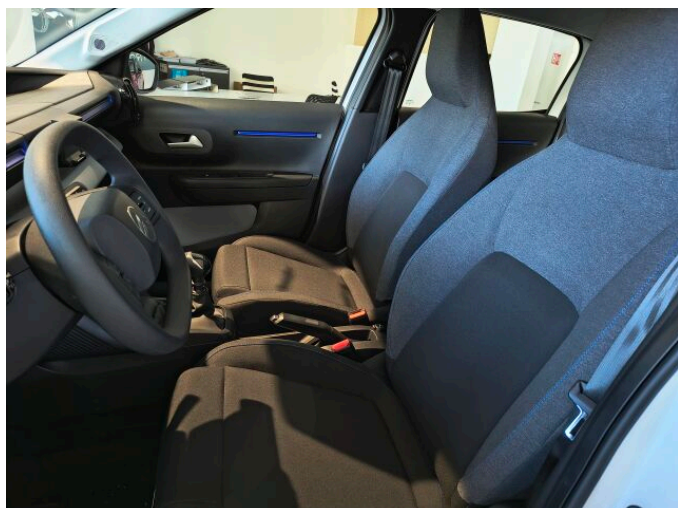

Tato část internetových stránek Citroën slouží zejména autorizovaným prodejčům Citroën v České republice k prezentaci vozů značky Citroën určených k prodeji. Zřizovatel těchto internetových stránek nenese odpovědnost za správnost, úplnost a aktuálnost údajů uvedených v této části internetových stránek. Odpovědnost za správnost, úplnost a aktuálnost údajů týkajících se daného vozidla uvedeného v této části internetových stránek nese výhradně prodejce, jež je uveden v detailní specifikaci vozu zvoleného uživatelem k prohlédnutí.