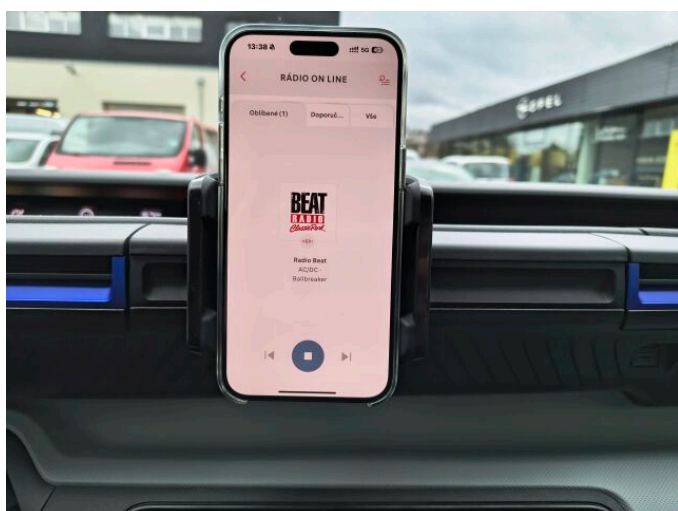

Tato část internetových stránek Citroën slouží zejména autorizovaným prodejčům Citroën v České republice k prezentaci vozů značky Citroën určených k prodeji. Zřizovatel těchto internetových stránek nenese odpovědnost za správnost, úplnost a aktuálnost údajů uvedených v této části internetových stránek. Odpovědnost za správnost, úplnost a aktuálnost údajů týkajících se daného vozidla uvedeného v této části internetových stránek nese výhradně prodejce, jež je uveden v detailní specifikaci vozu zvoleného uživatelem k prohlédnutí.