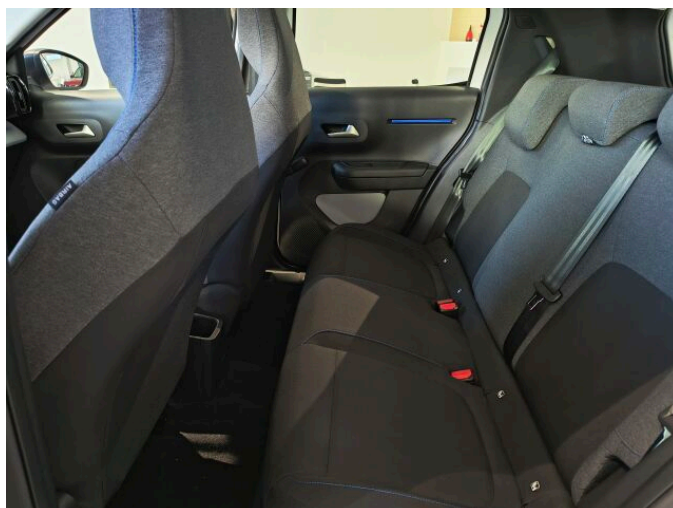

Tato část internetových stránek Citroën slouží zejména autorizovaným prodejčům Citroën v České republice k prezentaci vozů značky Citroën určených k prodeji. Zřizovatel těchto internetových stránek nenese odpovědnost za správnost, úplnost a aktuálnost údajů uvedených v této části internetových stránek. Odpovědnost za správnost, úplnost a aktuálnost údajů týkajících se daného vozidla uvedeného v této části internetových stránek nese výhradně prodejce, jež je uveden v detailní specifikaci vozu zvoleného uživatelem k prohlédnutí.