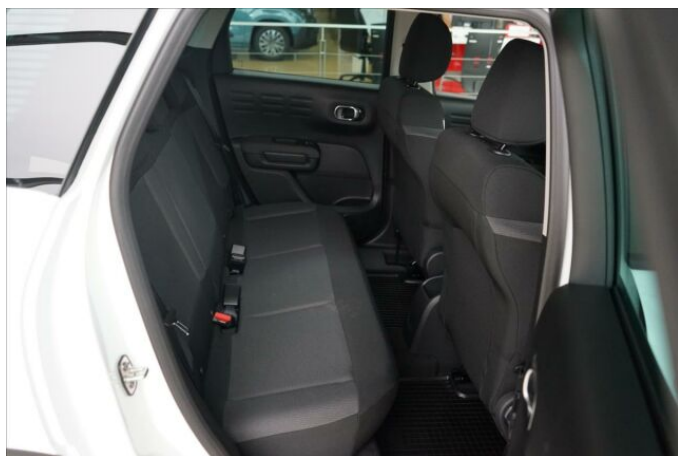

Tato část internetových stránek Citroën slouží zejména autorizovaným prodejcům Citroën v České republice k prezentaci vozů značky Citroën určených k prodeji. Zřizovatel těchto internetových stránek nenese odpovědnost za správnost, úplnost a aktuálnost údajů uvedených v této části internetových stránek. Odpovědnost za správnost, úplnost a aktuálnost údajů týkajících se daného vozidla uvedeného v této části internetových stránek nese výhradně prodejce, jež je uveden v detailní specifikaci vozu zvoleného uživatelem k prohlédnutí.