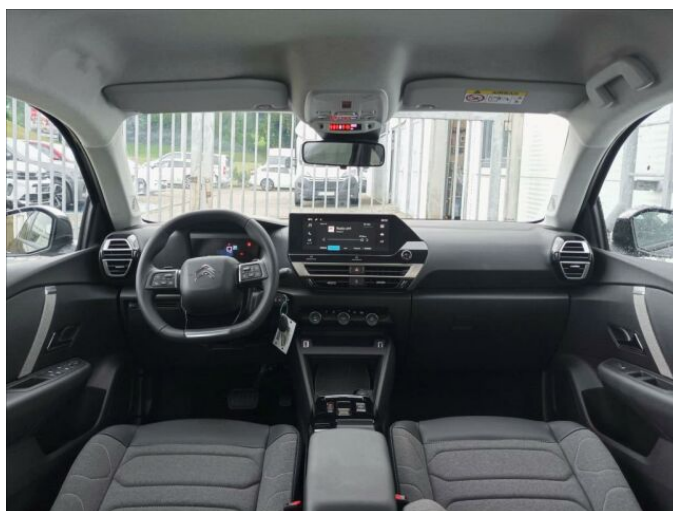

Tato část internetových stránek Citroën slouží zejména autorizovaným prodejcům Citroën v České republice k prezentaci vozů značky Citroën určených k prodeji. Zřizovatel těchto internetových stránek nenes odpovědnost za správnost, úplnost a aktuálnost údajů uvedených v této části internetových stránek. Odpovědnost za správnost, úplnost a aktuálnost údajů týkajících se daného vozidla uvedeného v této části internetových stránek nese výhradně prodejce, jež je uveden v detailní specifikaci vozu zvoleného uživatelem k prohlédnutí.