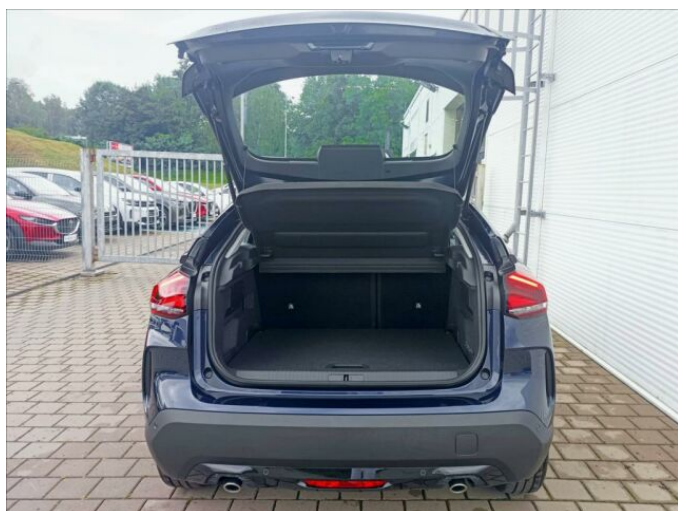

Tato část internetových stránek Citroën slouží zejména autorizovaným prodejcům Citroën v České republice k prezentaci vozů značky Citroën určených k prodeji. Zřizovatel těchto internetových stránek nenes odpovědnost za správnost, úplnost a aktuálnost údajů uvedených v této části internetových stránek. Odpovědnost za správnost, úplnost a aktuálnost údajů týkajících se daného vozidla uvedeného v této části internetových stránek nese výhradně prodejce, jež je uveden v detailní specifikaci vozu zvoleného uživatelem k prohlédnutí.