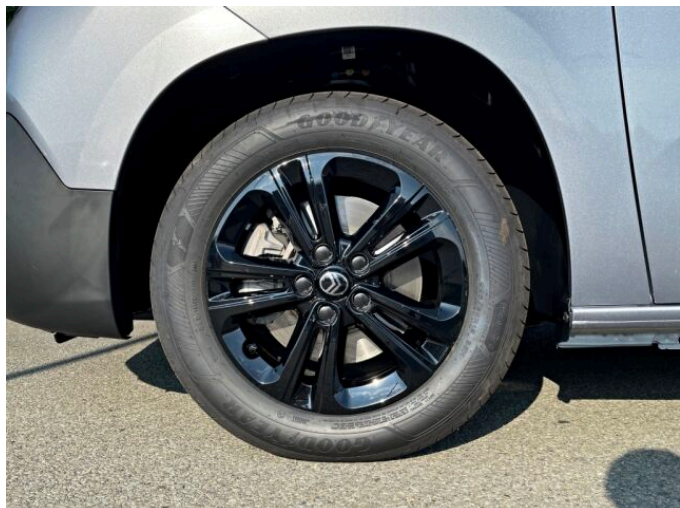

Tato část internetových stránek Citroën slouží zejména autorizovaným prodejcům Citroën v České republice k prezentaci vozů značky Citroën určených k prodeji. Zřizovatel těchto internetových stránek nenese odpovědnost za správnost, úplnost a aktuálnost údajů uvedených v této části internetových stránek. Odpovědnost za správnost, úplnost a aktuálnost údajů týkajících se daného vozidla uvedeného v této části internetových stránek nese výhradně prodejce, jež je uveden v detailní specifikaci vozu zvoleného uživatelem k prohlédnutí.