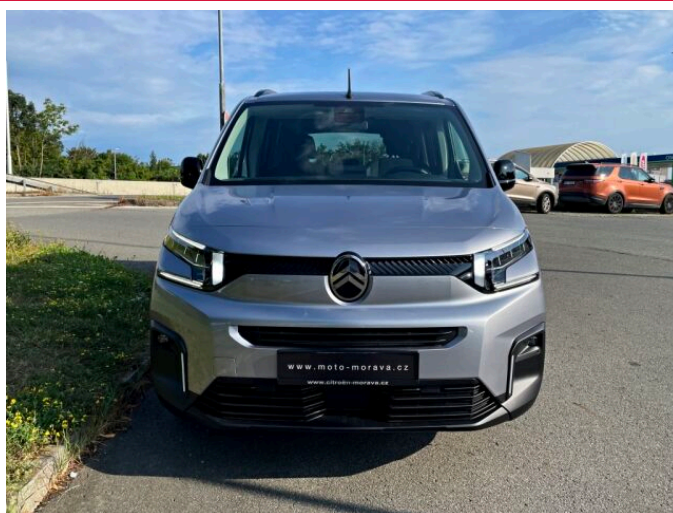

> FOTOGALERIE MODELU