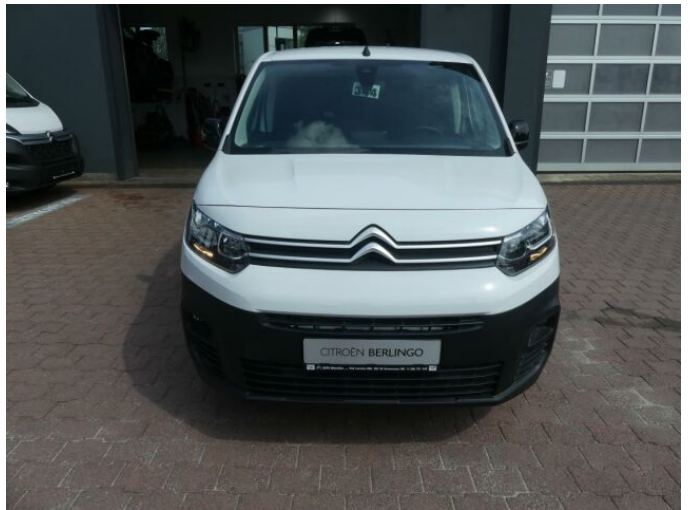

## > Technické údaje

Najeto:	<b>3 km</b>	Rok:	<b>2024</b>
Kategorie:	<b>užitkové</b>	Typ:	<b>kombi</b>
Objem:	<b>1199 cm<sup>3</sup></b>	Palivo:	<b>benzin</b>
Výkon:	<b>81 kW</b>	Barva:	<b>Bílá Cassa Pastelová</b>
Počet dveří:	<b>4</b>	Počet míst k sezení:	<b>3</b>
Převodovka:	<b>manuální převodovka</b>		

## > Výbava

AUX, Digitální příjem rádia (DAB), USB, autorádio, bluetooth, hands free, palubní počítač, 6x airbag, ABS, airbag řidiče, aut. aktivace výstražných světlometů, centrální dálkový, centrální zamykání, deaktivace airbagu spolujezdce, hlídání jízdního pruhu, parkovací senzory zadní, protipokluzový systém kol (ASR), senzor opotřebení brzdových destiček, senzor světel, senzor tlaku v pneumatikách, sledování únavy řidiče, stabilizace podvozku (ESP), el. přední okna, senzor stěračů, tónovaná skla, záruka, 6 rychlostních stupňů, plní 'EURO VI', pohon 4x2, start-stop systém, tempomat, výsuvné opěrky hlav, výškově nastavitelné sedadlo řidiče, klimatizace, multifunkční volant, nastavitelný volant, posilovač řízení, el. zrcátka, mlhovky, venkovní teploměr, vyhřívaná zrcátka, imobilizér, Boční posuvné dveře, LED denní svícení, asistent rozjezdu do kopce (HSA), přední pohon

## > Prodejce:

**AUTO MRKVIČKA S.R.O.**

**Adresa:** POD LORETOU 896, KOSMONOSY, 29306

**Web:** <http://www.dealer.citroen.cz/automrkvicka>

**Cena: 493 500 Kč s DPH**

> FOTOGALERIE MODELU

Tato část internetových stránek Citroën slouží zejména autorizovaným prodejcům Citroën v České republice k prezentaci vozů značky Citroën určených k prodeji. Zřizovatel těchto internetových stránek nenese odpovědnost za správnost, úplnost a aktuálnost údajů uvedených v této části internetových stránek. Odpovědnost za správnost, úplnost a aktuálnost údajů týkajících se daného vozidla uvedeného v této části internetových stránek nese výhradně prodejce, jež je uveden v detailní specifikaci vozu zvoleného uživatelem k prohlédnutí.