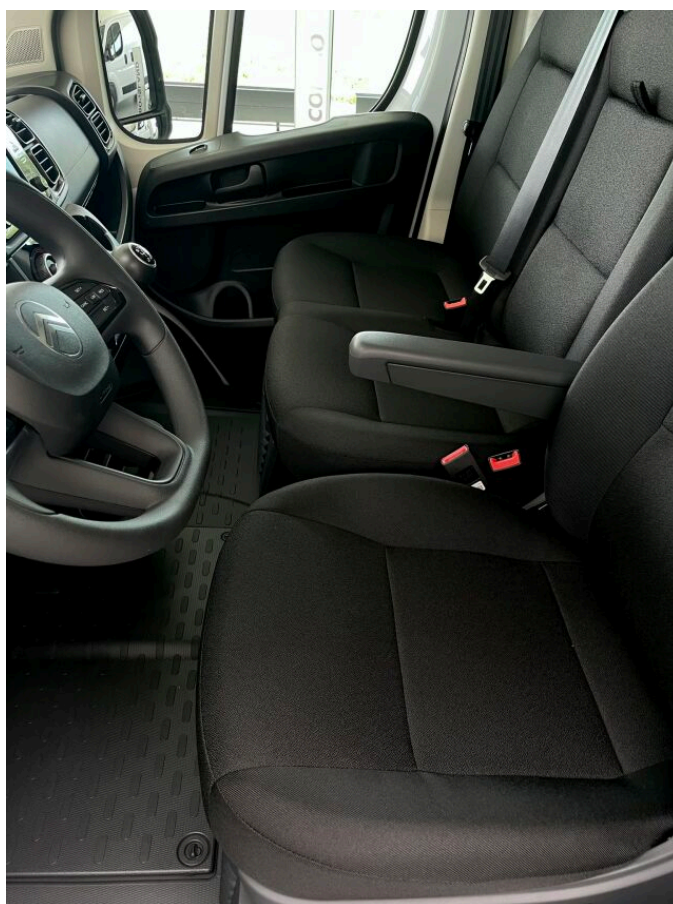

> FOTOGALERIE MODELU