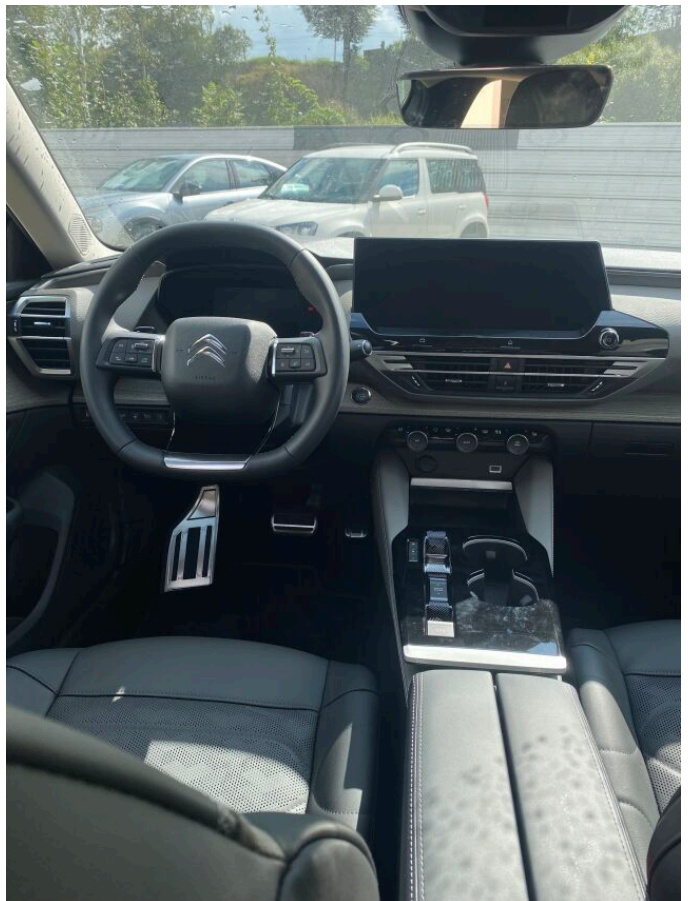

> FOTOGALERIE MODELU