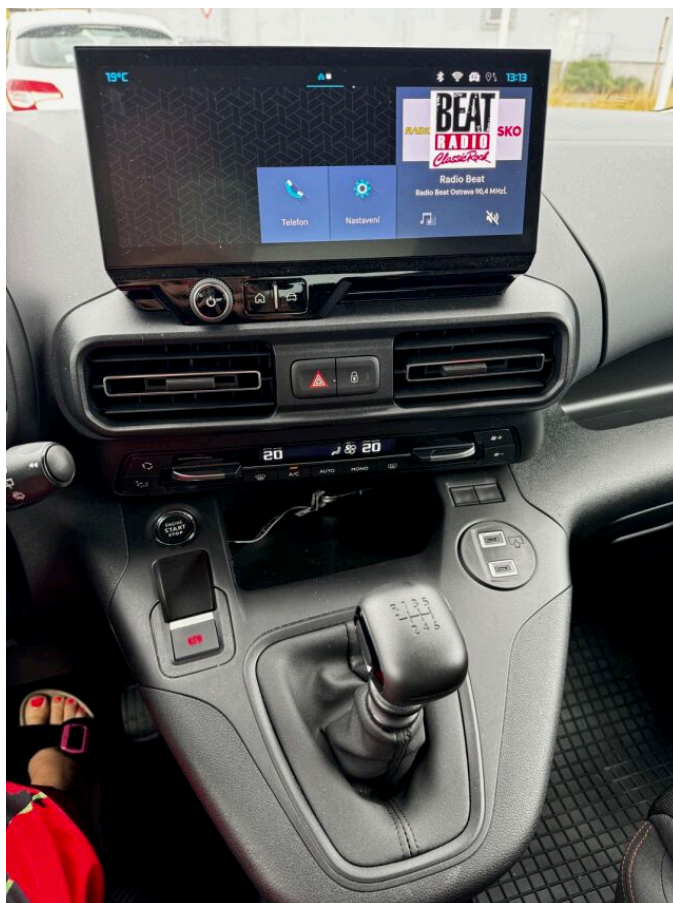

> Prodejce:

METEOR CAR

Adresa: OKRUŽNÍ ČP.1418, ORLOVÁ - LUTYNĚ,
73514

Mobilní telefon: 777071072

E-mail: prodej@meteorcar.cz

Web: <http://www.dealer.citroen.cz/meteorcar>

Cena: 674 000 Kč s DPH

> FOTOGALERIE MODELU