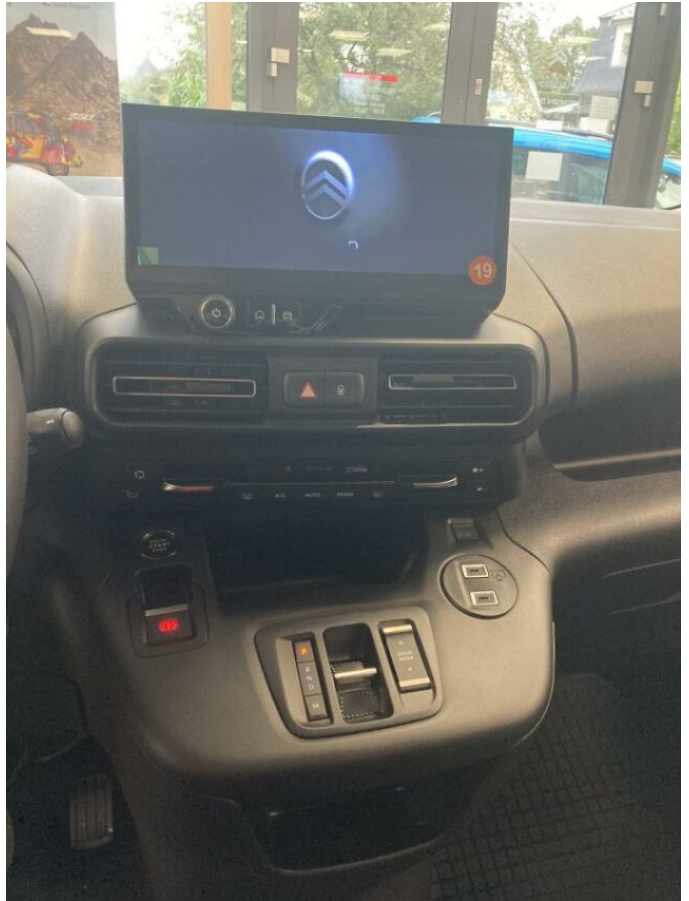

Tato část internetových stránek Citroën slouží zejména autorizovaným prodejcům Citroën v České republice k prezentaci vozů značky Citroën určených k prodeji. Zřizovatel těchto internetových stránek nenese odpovědnost za správnost, úplnost a aktuálnost údajů uvedených v této části internetových stránek. Odpovědnost za správnost, úplnost a aktuálnost údajů týkajících se daného vozidla uvedeného v této části internetových stránek nese výhradně prodejce, jež je uveden v detailní specifikaci vozu zvoleného uživatelem k prohlédnutí.