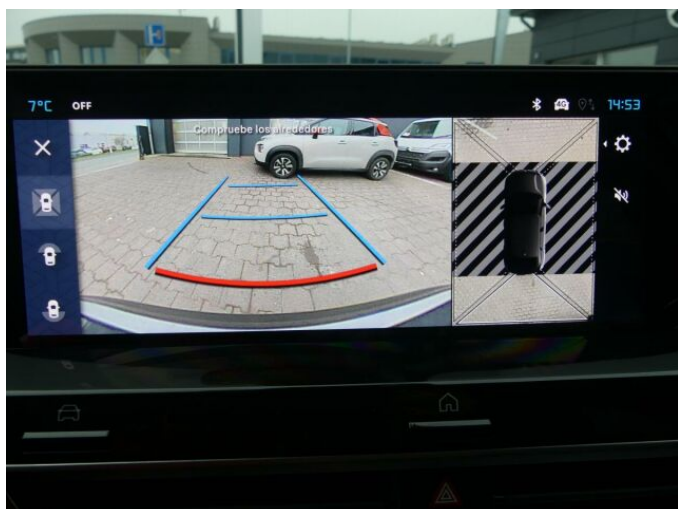

Tato část internetových stránek Citroën slouží zejména autorizovaným prodejčům Citroën v České republice k prezentaci vozů značky Citroën určených k prodeji. Zřizovatel těchto internetových stránek nenes odpovědnost za správnost, úplnost a aktuálnost údajů uvedených v této části internetových stránek. Odpovědnost za správnost, úplnost a aktuálnost údajů týkajících se daného vozidla uvedeného v této části internetových stránek nese výhradně prodejce, jež je uveden v detailní specifikaci vozu zvoleného uživatelem k prohlédnutí.