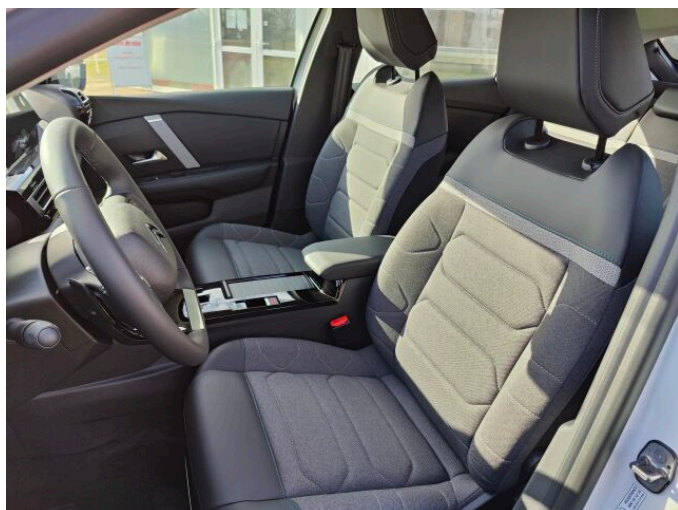

Tato část internetových stránek Citroën slouží zejména autorizovaným prodejčům Citroën v České republice k prezentaci vozů značky Citroën určených k prodeji. Zřizovatel těchto internetových stránek nenes odpovědnost za správnost, úplnost a aktuálnost údajů uvedených v této části internetových stránek. Odpovědnost za správnost, úplnost a aktuálnost údajů týkajících se daného vozidla uvedeného v této části internetových stránek nese výhradně prodejce, jež je uveden v detailní specifikaci vozu zvoleného uživatelem k prohlédnutí.