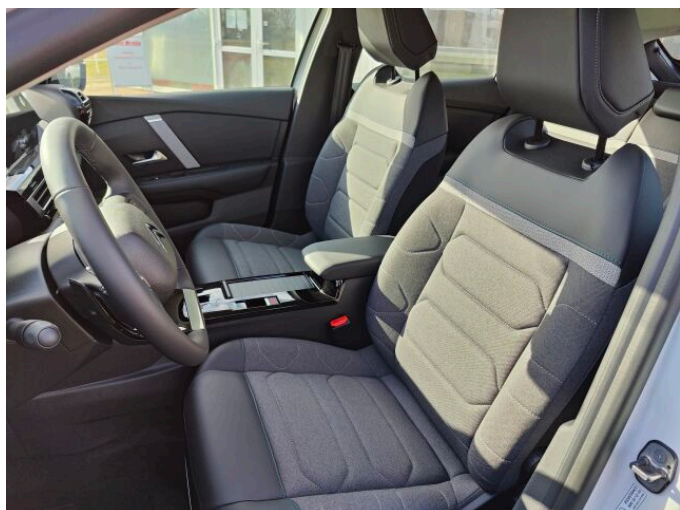

Tato část internetových stránek Citroën slouží zejména autorizovaným prodejcům Citroën v České republice k prezentaci vozů značky Citroën určených k prodeji. Zřizovatel těchto internetových stránek nenes odpovědnost za správnost, úplnost a aktuálnost údajů uvedených v této části internetových stránek. Odpovědnost za správnost, úplnost a aktuálnost údajů týkajících se daného vozidla uvedeného v této části internetových stránek nese výhradně prodejce, jež je uveden v detailní specifikaci vozu zvoleného uživatelem k prohlédnutí.