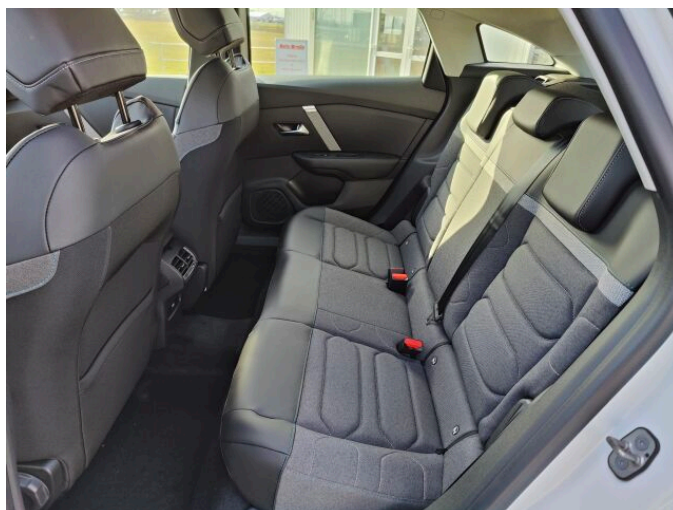

Tato část internetových stránek Citroën slouží zejména autorizovaným prodejčům Citroën v České republice k prezentaci vozů značky Citroën určených k prodeji. Zřizovatel těchto internetových stránek nenes odpovědnost za správnost, úplnost a aktuálnost údajů uvedených v této části internetových stránek. Odpovědnost za správnost, úplnost a aktuálnost údajů týkajících se daného vozidla uvedeného v této části internetových stránek nese výhradně prodejce, jež je uveden v detailní specifikaci vozu zvoleného uživatelem k prohlédnutí.