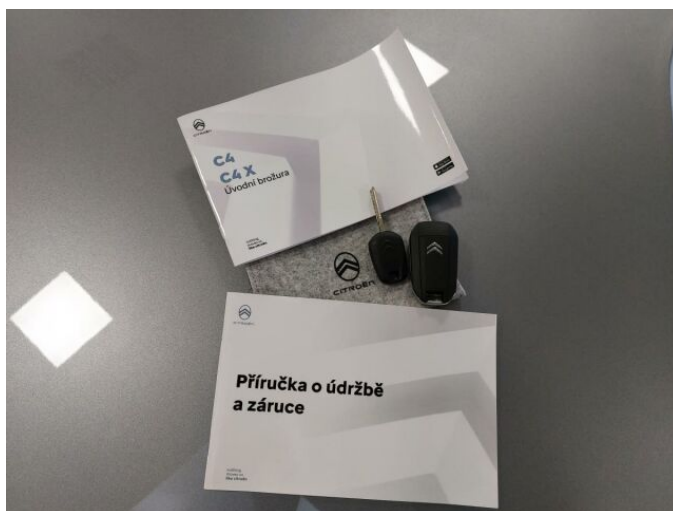

Tato část internetových stránek Citroën slouží zejména autorizovaným prodejčům Citroën v České republice k prezentaci vozů značky Citroën určených k prodeji. Zřizovatel těchto internetových stránek nenese odpovědnost za správnost, úplnost a aktuálnost údajů uvedených v této části internetových stránek. Odpovědnost za správnost, úplnost a aktuálnost údajů týkajících se daného vozidla uvedeného v této části internetových stránek nese výhradně prodejce, jež je uveden v detailní specifikaci vozu zvoleného uživatelem k prohlédnutí.