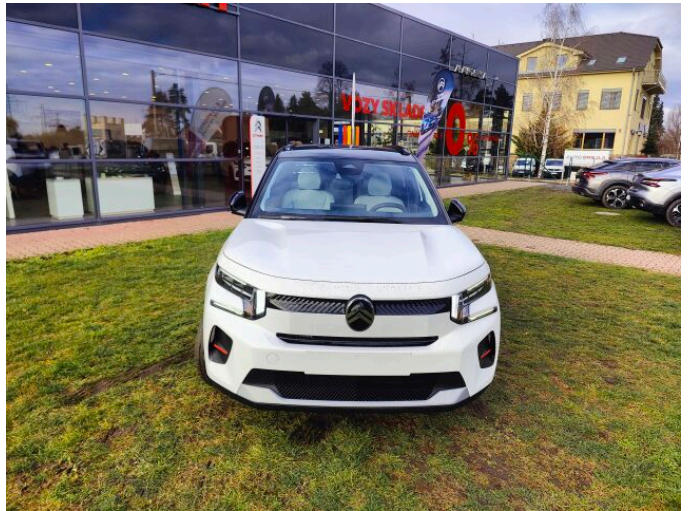

> FOTOGALERIE MODELU