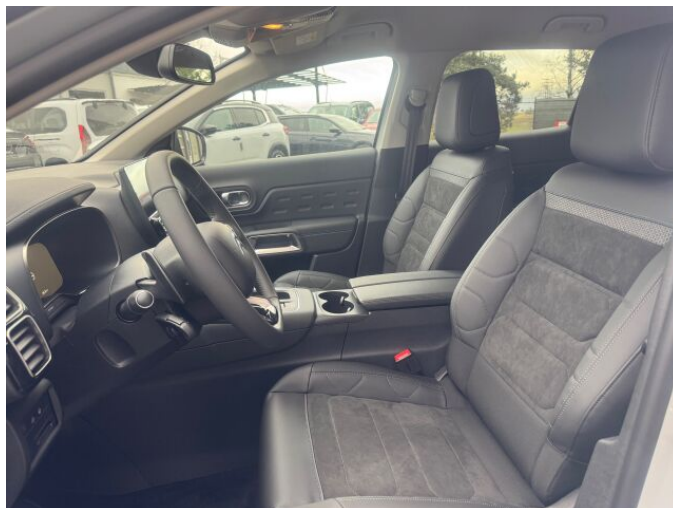

Tato část internetových stránek Citroën slouží zejména autorizovaným prodejčům Citroën v České republice k prezentaci vozů značky Citroën určených k prodeji. Zřizovatel těchto internetových stránek nenes odpovědnost za správnost, úplnost a aktuálnost údajů uvedených v této části internetových stránek. Odpovědnost za správnost, úplnost a aktuálnost údajů týkajících se daného vozidla uvedeného v této části internetových stránek nese výhradně prodejce, jež je uveden v detailní specifikaci vozu zvoleného uživatelem k prohlédnutí.