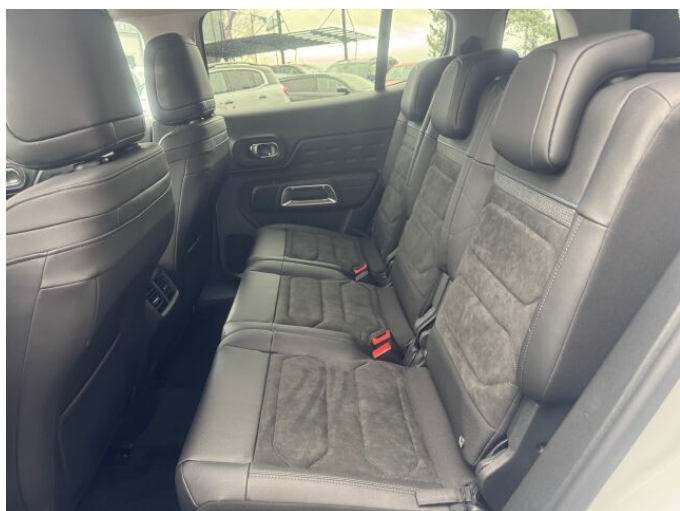

Tato část internetových stránek Citroën slouží zejména autorizovaným prodejčům Citroën v České republice k prezentaci vozů značky Citroën určených k prodeji. Zřizovatel těchto internetových stránek nenes odpovědnost za správnost, úplnost a aktuálnost údajů uvedených v této části internetových stránek. Odpovědnost za správnost, úplnost a aktuálnost údajů týkajících se daného vozidla uvedeného v této části internetových stránek nese výhradně prodejce, jež je uveden v detailní specifikaci vozu zvoleného uživatelem k prohlédnutí.