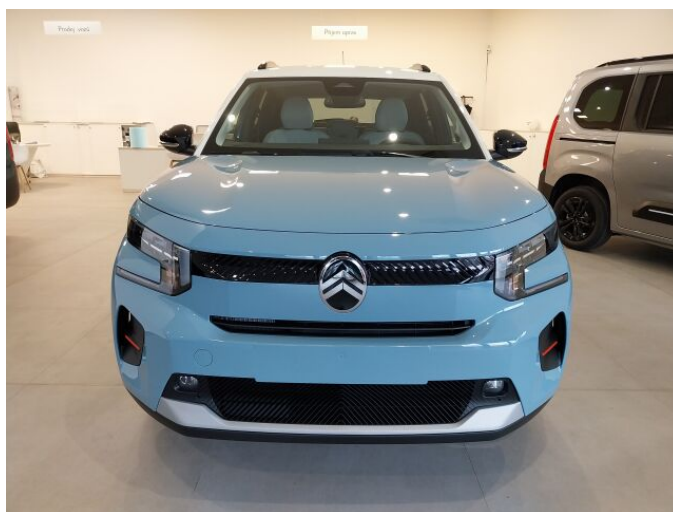

> FOTOGALERIE MODELU