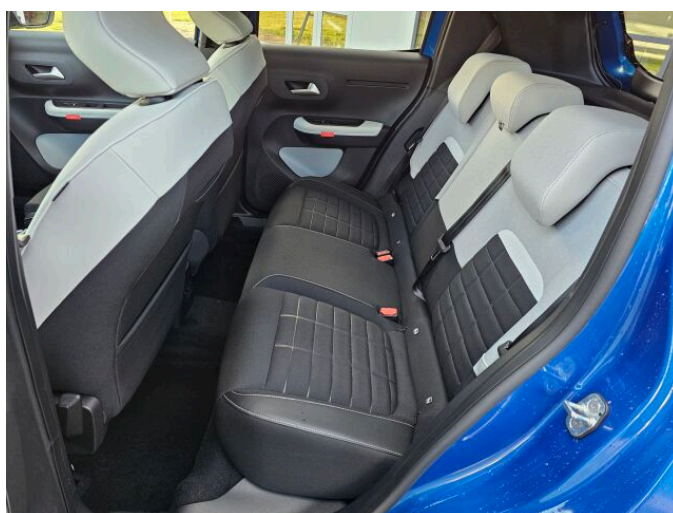

Tato část internetových stránek Citroën slouží zejména autorizovaným prodejčům Citroën v České republice k prezentaci vozů značky Citroën určených k prodeji. Zřizovatel těchto internetových stránek nenes odpovědnost za správnost, úplnost a aktuálnost údajů uvedených v této části internetových stránek. Odpovědnost za správnost, úplnost a aktuálnost údajů týkajících se daného vozidla uvedeného v této části internetových stránek nese výhradně prodejce, jež je uveden v detailní specifikaci vozu zvoleného uživatelem k prohlédnutí.