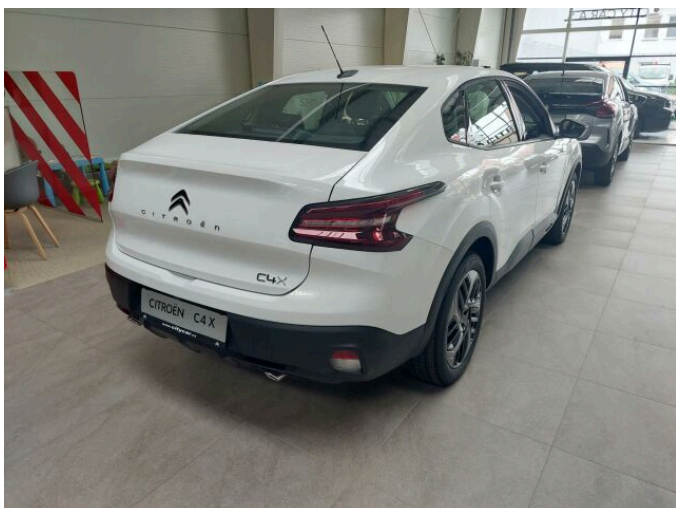

> FOTOGALERIE MODELU

Tato část internetových stránek Citroën slouží zejména autorizovaným prodejcům Citroën v České republice k prezentaci vozů značky Citroën určených k prodeji. Zřizovatel těchto internetových stránek nenese odpovědnost za správnost, úplnost a aktuálnost údajů uvedených v této části internetových stránek. Odpovědnost za správnost, úplnost a aktuálnost údajů týkajících se daného vozidla uvedeného v