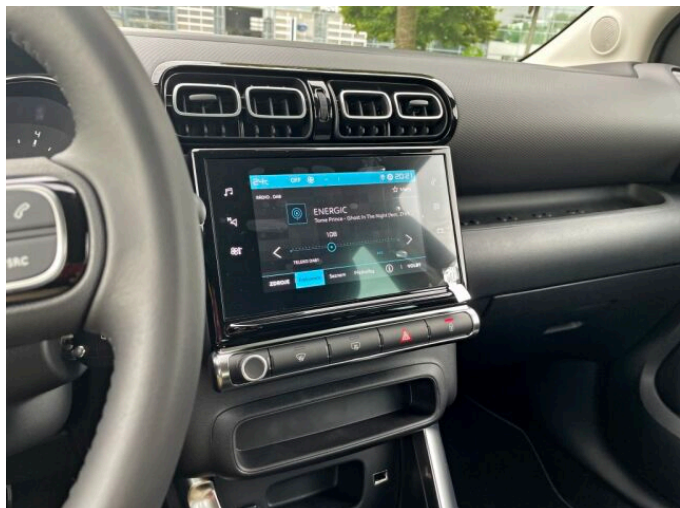

Tato část internetových stránek Citroën slouží zejména autorizovaným prodejčům Citroën v České republice k prezentaci vozů značky Citroën určených k prodeji. Zřizovatel těchto internetových stránek nenese odpovědnost za správnost, úplnost a aktuálnost údajů uvedených v této části internetových stránek. Odpovědnost za správnost, úplnost a aktuálnost údajů týkajících se daného vozidla uvedeného v této části internetových stránek nese výhradně prodejce, jež je uveden v detailní specifikaci vozu zvoleného uživatelem k prohlédnutí.