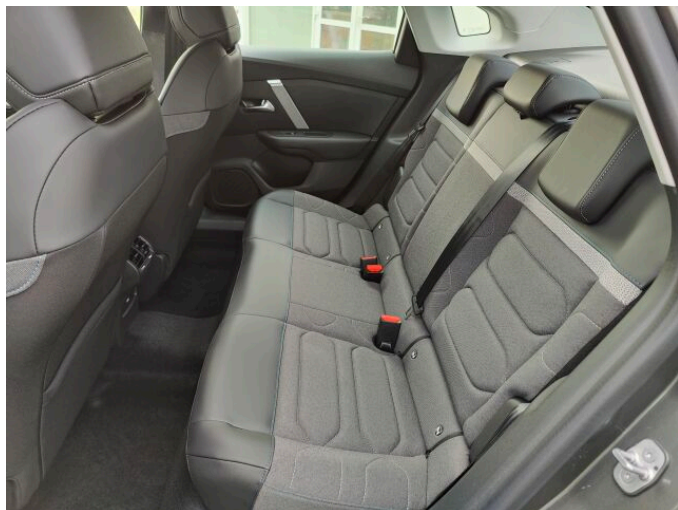

Tato část internetových stránek Citroën slouží zejména autorizovaným prodejčům Citroën v České republice k prezentaci vozů značky Citroën určených k prodeji. Zřizovatel těchto internetových stránek nenese odpovědnost za správnost, úplnost a aktuálnost údajů uvedených v této části internetových stránek. Odpovědnost za správnost, úplnost a aktuálnost údajů týkajících se daného vozidla uvedeného v této části internetových stránek nese výhradně prodejce, jež je uveden v detailní specifikaci vozu zvoleného uživatelem k prohlédnutí.