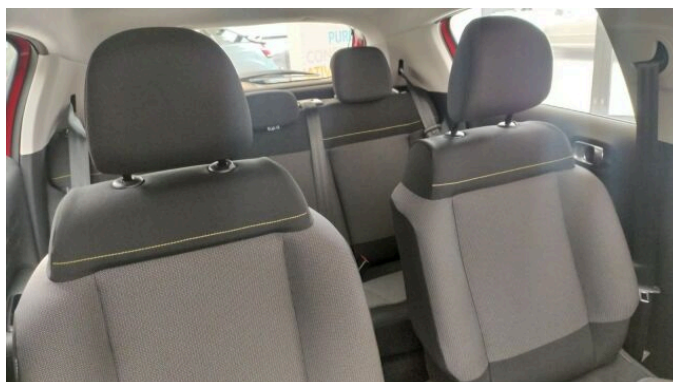

Tato část internetových stránek Citroën slouží zejména autorizovaným prodejcům Citroën v České republice k prezentaci vozů značky Citroën určených k prodeji. Zřizovatel těchto internetových stránek nenese odpovědnost za správnost, úplnost a aktuálnost údajů uvedených v této části internetových stránek. Odpovědnost za správnost, úplnost a aktuálnost údajů týkajících se daného vozidla uvedeného v této části internetových stránek nese výhradně prodejce, jež je uveden v detailní specifikaci vozu zvoleného uživatelem k prohlédnutí.