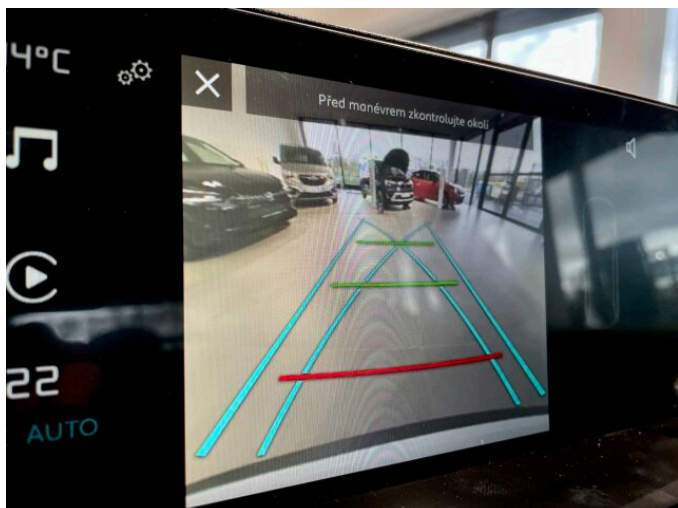

Tato část internetových stránek Citroën slouží zejména autorizovaným prodejcům Citroën v České republice k prezentaci vozů značky Citroën určených k prodeji. Zřizovatel těchto internetových stránek nenese odpovědnost za správnost, úplnost a aktuálnost údajů uvedených v této části internetových