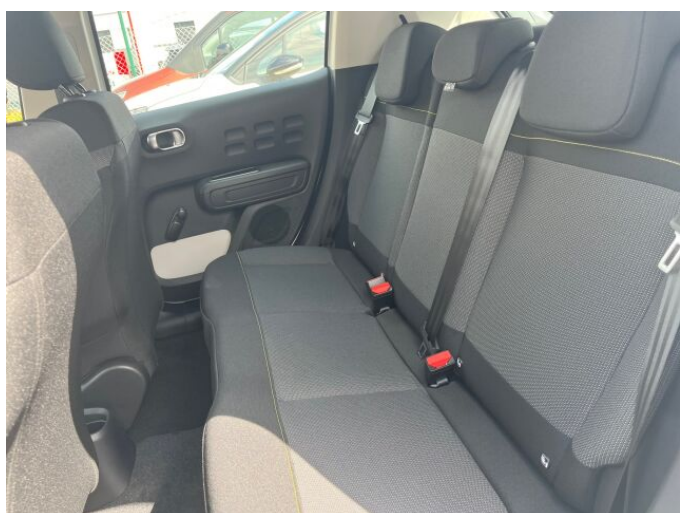

Tato část internetových stránek Citroën slouží zejména autorizovaným prodejčům Citroën v České republice k prezentaci vozů značky Citroën určených k prodeji. Zřizovatel těchto internetových stránek nenese odpovědnost za správnost, úplnost a aktuálnost údajů uvedených v této části internetových stránek. Odpovědnost za správnost, úplnost a aktuálnost údajů týkajících se daného vozidla uvedeného v této části internetových stránek nese výhradně prodejce, jež je uveden v detailní specifikaci vozu zvoleného uživatelem k prohlédnutí.