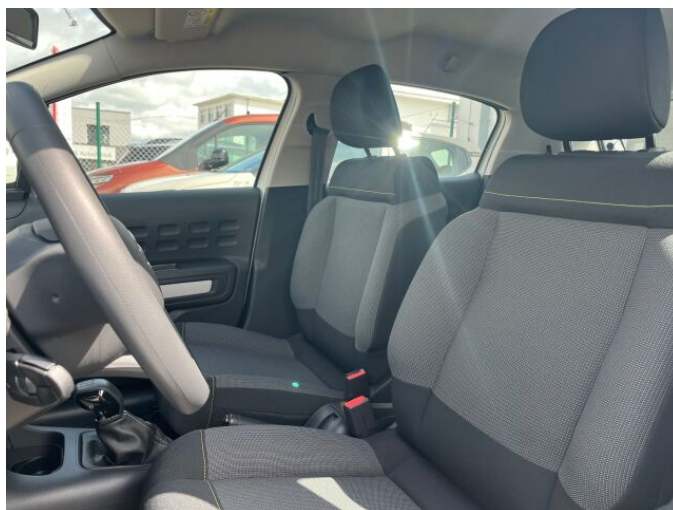

Tato část internetových stránek Citroën slouží zejména autorizovaným prodejčům Citroën v České republice k prezentaci vozů značky Citroën určených k prodeji. Zřizovatel těchto internetových stránek nenese odpovědnost za správnost, úplnost a aktuálnost údajů uvedených v této části internetových stránek. Odpovědnost za správnost, úplnost a aktuálnost údajů týkajících se daného vozidla uvedeného v této části internetových stránek nese výhradně prodejce, jež je uveden v detailní specifikaci vozu zvoleného uživatelem k prohlédnutí.