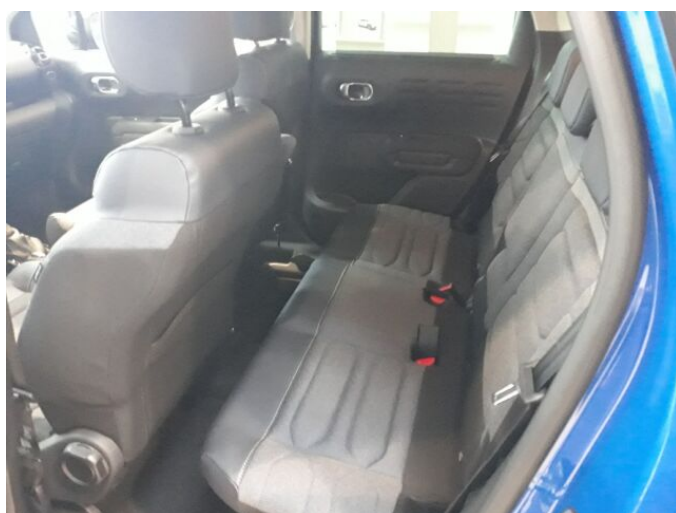

Tato část internetových stránek Citroën slouží zejména autorizovaným prodejčům Citroën v České republice k prezentaci vozů značky Citroën určených k prodeji. Zřizovatel těchto internetových stránek nenes odpovědnost za správnost, úplnost a aktuálnost údajů uvedených v této části internetových stránek. Odpovědnost za správnost, úplnost a aktuálnost údajů týkajících se daného vozidla uvedeného v této části internetových stránek nese výhradně prodejce, jež je uveden v detailní specifikaci vozu zvoleného uživatelem k prohlédnutí.