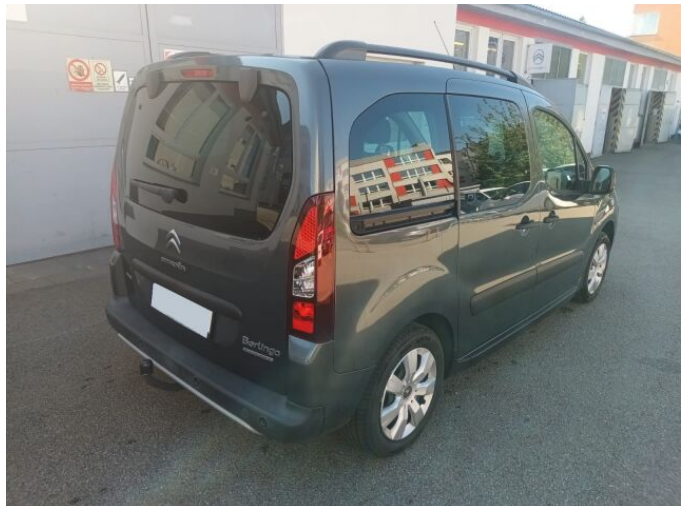

> FOTOGALERIE MODELU