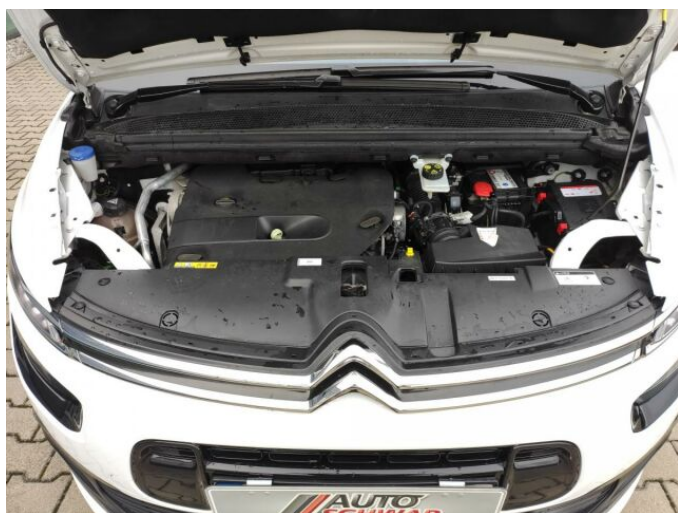

Tato část internetových stránek Citroën slouží zejména autorizovaným prodejčům Citroën v České republice k prezentaci vozů značky Citroën určených k prodeji. Zřizovatel těchto internetových stránek nenese odpovědnost za správnost, úplnost a aktuálnost údajů uvedených v této části internetových stránek. Odpovědnost za správnost, úplnost a aktuálnost údajů týkajících se daného vozidla uvedeného v této části internetových stránek nese výhradně prodejce, jež je uveden v detailní specifikaci vozu zvoleného uživatelem k prohlédnutí.