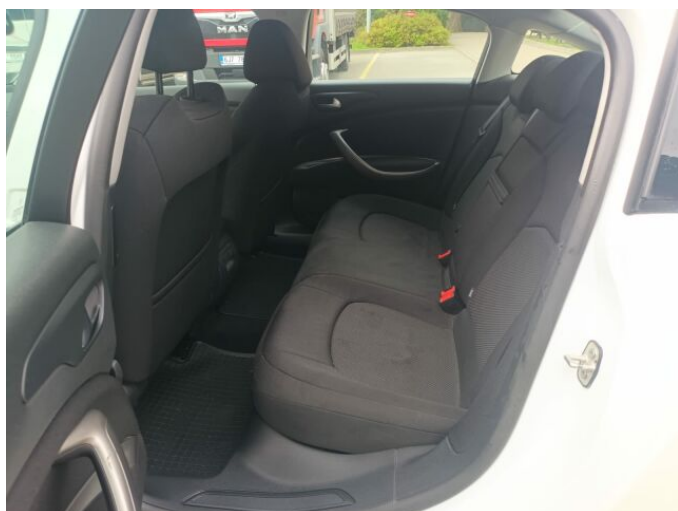

Tato část internetových stránek Citroën slouží zejména autorizovaným prodejčům Citroën v České republice k prezentaci vozů značky Citroën určených k prodeji. Zřizovatel těchto internetových stránek nenese odpovědnost za správnost, úplnost a aktuálnost údajů uvedených v této části internetových stránek. Odpovědnost za správnost, úplnost a aktuálnost údajů týkajících se daného vozidla uvedeného v této části internetových stránek nese výhradně prodejce, jež je uveden v detailní specifikaci vozu zvoleného uživatelem k prohlédnutí.