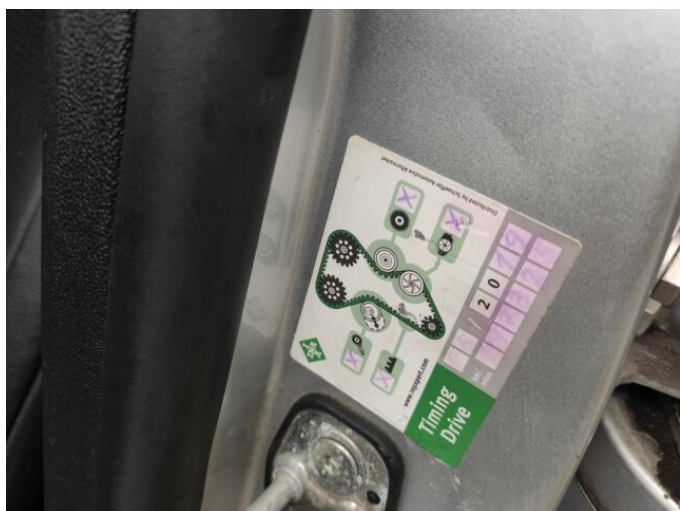

Tato část internetových stránek Citroën slouží zejména autorizovaným prodejčům Citroën v České republice k prezentaci vozů značky Citroën určených k prodeji. Zřizovatel těchto internetových stránek nenese odpovědnost za správnost, úplnost a aktuálnost údajů uvedených v této části internetových stránek. Odpovědnost za správnost, úplnost a aktuálnost údajů týkajících se daného vozidla uvedeného v této části internetových stránek nese výhradně prodejce, jež je uveden v detailní specifikaci vozu zvoleného uživatelem k prohlédnutí.