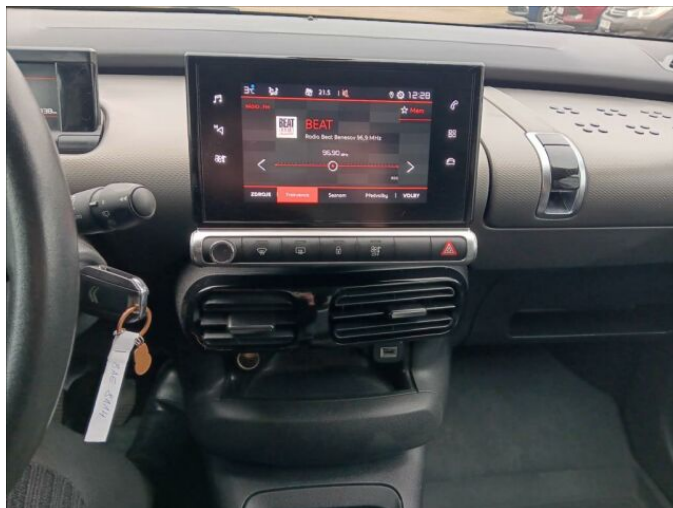

Tato část internetových stránek Citroën slouží zejména autorizovaným prodejčům Citroën v České republice k prezentaci vozů značky Citroën určených k prodeji. Zřizovatel těchto internetových stránek nenese odpovědnost za správnost, úplnost a aktuálnost údajů uvedených v této části internetových stránek. Odpovědnost za správnost, úplnost a aktuálnost údajů týkajících se daného vozidla uvedeného v této části internetových stránek nese výhradně prodejce, jež je uveden v detailní specifikaci vozu zvoleného uživatelem k prohlédnutí.