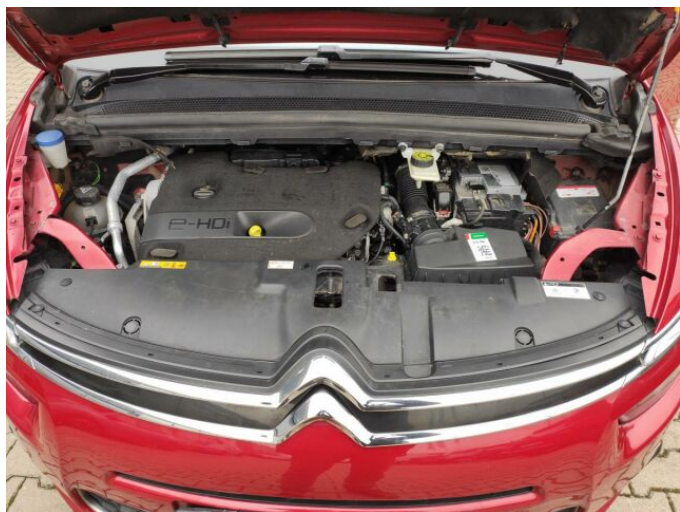

Tato část internetových stránek Citroën slouží zejména autorizovaným prodejcům Citroën v České republice k prezentaci vozů značky Citroën určených k prodeji. Zřizovatel těchto internetových stránek nenese odpovědnost za správnost, úplnost a aktuálnost údajů uvedených v této části internetových stránek. Odpovědnost za správnost, úplnost a aktuálnost údajů týkajících se daného vozidla uvedeného v této části internetových stránek nese výhradně prodejce, jež je uveden v detailní specifikaci vozu zvoleného uživatelem k prohlédnutí.