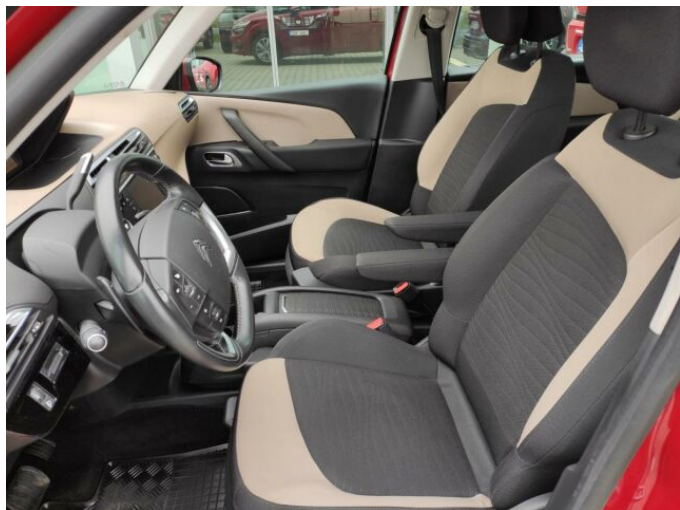

Tato část internetových stránek Citroën slouží zejména autorizovaným prodejcům Citroën v České republice k prezentaci vozů značky Citroën určených k prodeji. Zřizovatel těchto internetových stránek nenese odpovědnost za správnost, úplnost a aktuálnost údajů uvedených v této části internetových stránek. Odpovědnost za správnost, úplnost a aktuálnost údajů týkajících se daného vozidla uvedeného v této části internetových stránek nese výhradně prodejce, jež je uveden v detailní specifikaci vozu zvoleného uživatelem k prohlédnutí.