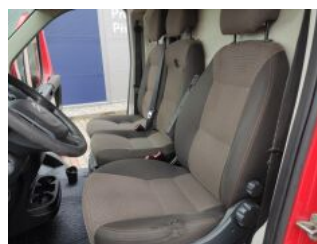

> Historie a poznámky

Koupeno v CZ, První majitel

Vykoupeno protiúčtem, auto je ihned k dispozici. Info na tel.: 735 108 308. Z této indikativní nabídky nevzniká nárok na uzavření smlouvy v souladu s OZ. Těšíme se na Vaši návštěvu. Tažné zařízení na 3000 kg.