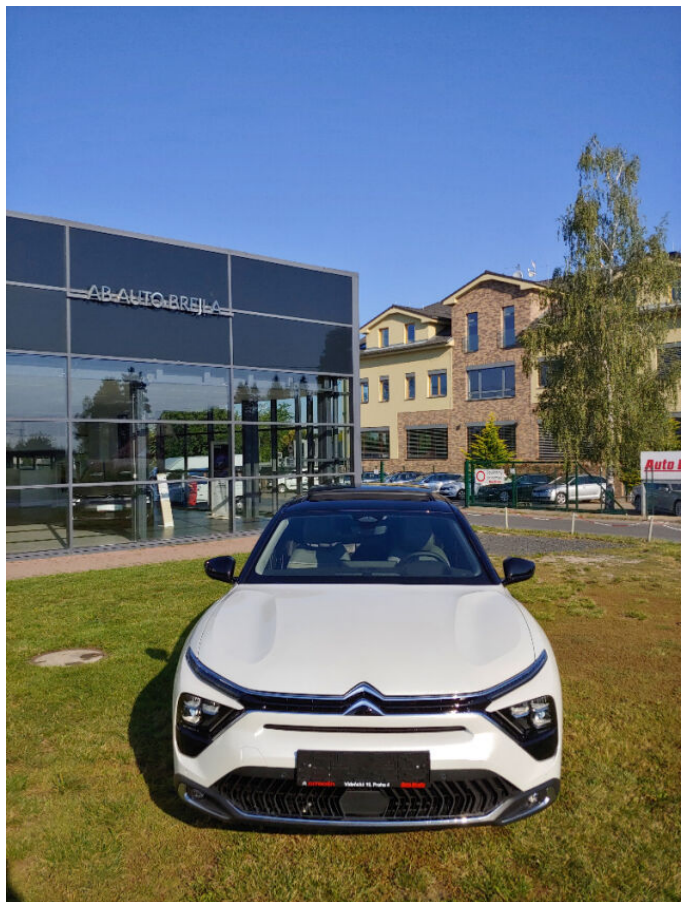

> FOTOGALERIE MODELU