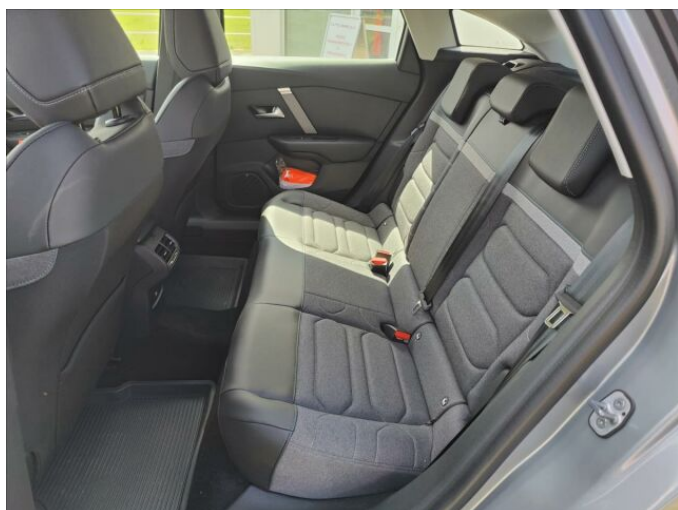

Tato část internetových stránek Citroën slouží zejména autorizovaným prodejčům Citroën v České republice k prezentaci vozů značky Citroën určených k prodeji. Zřizovatel těchto internetových stránek nenese odpovědnost za správnost, úplnost a aktuálnost údajů uvedených v této části internetových stránek. Odpovědnost za správnost, úplnost a aktuálnost údajů týkajících se daného vozidla uvedeného v této části internetových stránek nese výhradně prodejce, jež je uveden v detailní specifikaci vozu zvoleného uživatelem k prohlédnutí.